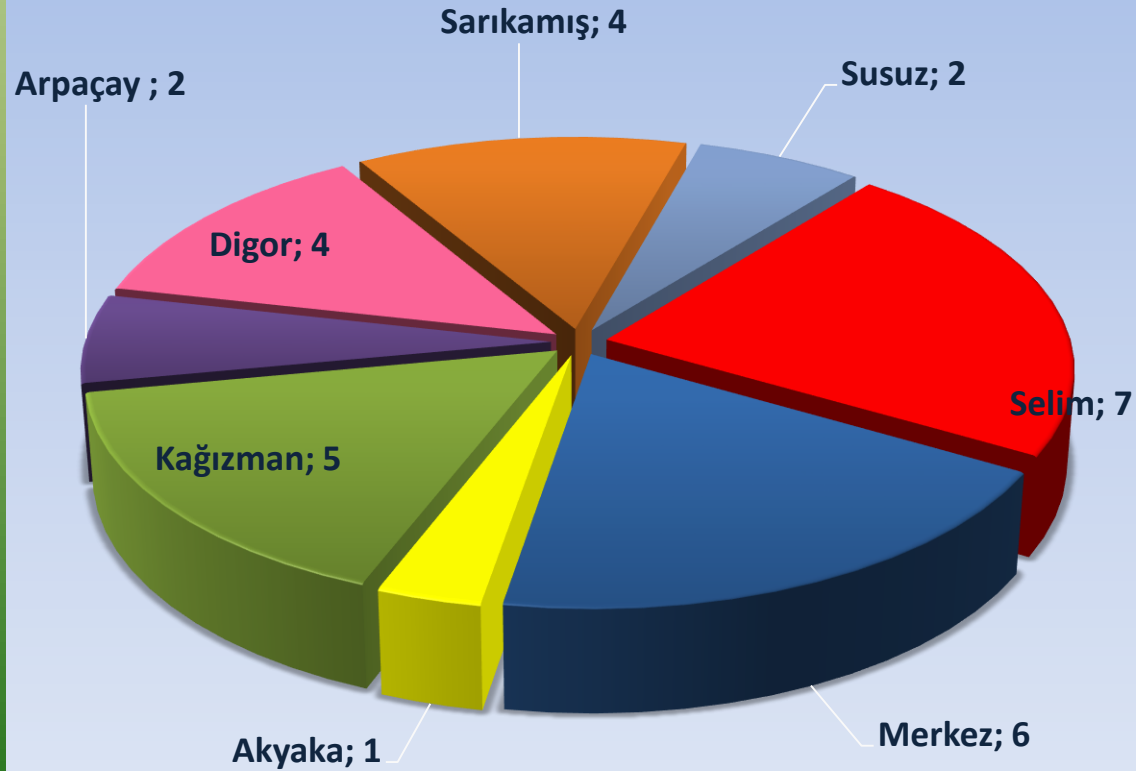

Okul, Pansiyon Projelerinin İlçelere Göre Dağılımı